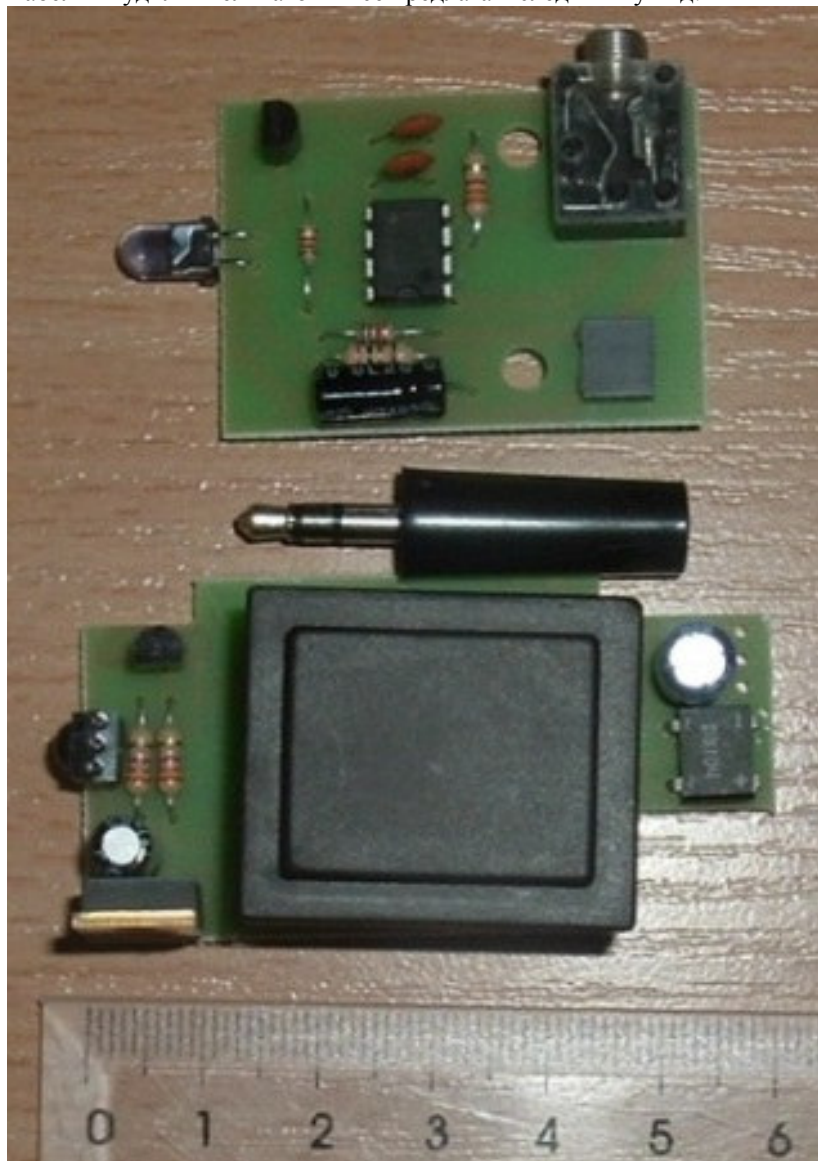

Кабелен удължител за инфрачервено дистанционно сглобен и тестван кит.

Предназначението и функционалността му са същите като на готовия модул показан тук:

http://www.conel-bg.com/downloads/IR_Extender.pdf

Кабелния удължител като кит се предлага в следния му вид:

В този му вид е предназначен за захранване от мрежата (~220V). По Ваше желание може да бъде прекомплектован за захранване от =12V (или друго) за автомобилни приложения.

За да се превърне в работещ модул, това което трябва да направите е:

- свързващия кабел м/у двата модула с необходимата дължина (инструкцията е приложена в комплекта)
- да бъде захранен (като се съблюдават правилата за безопасност).